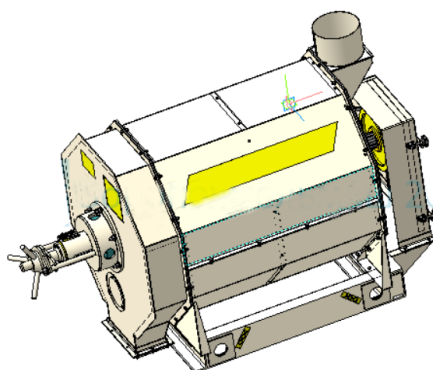

## Машина для вытирания из коробочек семян мелкосемянных культур МВС-0,5

Машина для вытирания из коробочек семян мелкосемянных культур (далее машина) предназначена для вытирания семян из коробочек, содержащихся в поступающем в неё ворохе мелкосемянных культур с влажностью до 25%, прошедшего предварительную очистку в ворохоочистителе.