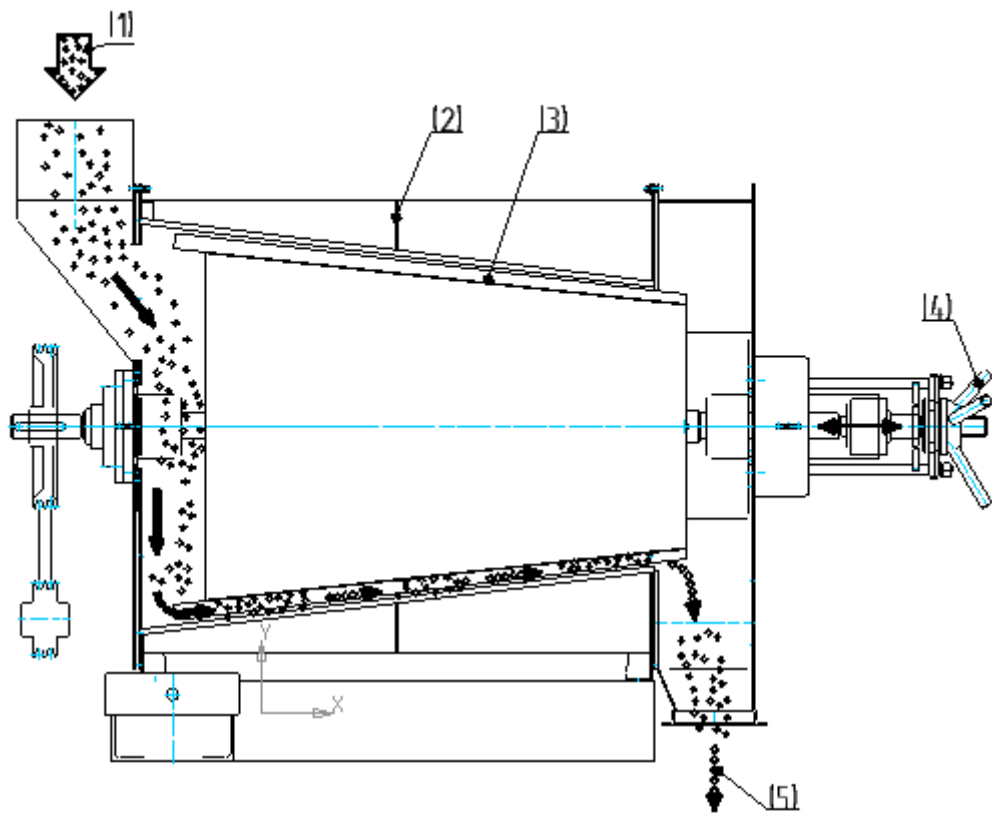

— — ворох карбачек с семенами мелкосемянных культур

••••• — ворох протёртых карбачек с семенами мелкосемянных культур

1) - Загрузка исходного продукта

2) - Дека

3) - Барабан

4) - Узел регулировки зазора барабана

5) - Выгрузка протёртого вороха

Архангельск (8182)63-90-72
Астана (7172)727-132
Астрахань (8512)99-46-04
Барнаул (3852)73-04-60
Белгород (4722)40-23-64
Брянск (4832)59-03-52
Владивосток (423)249-28-31
Волгоград (844)278-03-48
Вологда (8172)26-41-59
Воронеж (473)204-51-73
Екатеринбург (343)384-55-89
Иваново (4932)77-34-06

Ижевск (3412)26-03-58
Иркутск (395)279-98-46
Казань (843)206-01-48
Калининград (4012)72-03-81
Калуга (4842)92-23-67
Кемерово (3842)65-04-62
Киров (8332)68-02-04
Краснодар (861)203-40-90
Красноярск (391)204-63-61
Курск (4712)77-13-04
Липецк (4742)52-20-81
Киргизия (996)312-96-26-47

Магнитогорск (3519)55-03-13
Москва (495)268-04-70
Мурманск (8152)59-64-93
Набережные Челны (8552)20-53-41
Нижний Новгород (831)429-08-12
Новокузнецк (3843)20-46-81
Новосибирск (383)227-86-73
Омск (3812)21-46-40
Орел (4862)44-53-42
Оренбург (3532)37-68-04
Пенза (8412)22-31-16
Казахстан (772)734-952-31

Пермь (342)205-81-47
Ростов-на-Дону (863)308-18-15
Рязань (4912)46-61-64
Самара (846)206-03-16
Санкт-Петербург (812)309-46-40
Саратов (845)249-38-78
Севастополь (8692)22-31-93
Симферополь (3652)67-13-56
Смоленск (4812)29-41-54
Сочи (862)225-72-31
Ставрополь (8652)20-65-13
Таджикистан (992)427-82-92-69

Сургут (3462)77-98-35
Тверь (4822)63-31-35
Томск (3822)98-41-53
Тула (4872)74-02-29
Тюмень (3452)66-21-18
Ульяновск (8422)24-23-59
Уфа (347)229-48-12
Хабаровск (4212)92-98-04
Челябинск (351)202-03-61
Череповец (8202)49-02-64
Ярославль (4852)69-52-93

<http://vselmash.nt-rt.ru> || vhf@nt-rt.ru